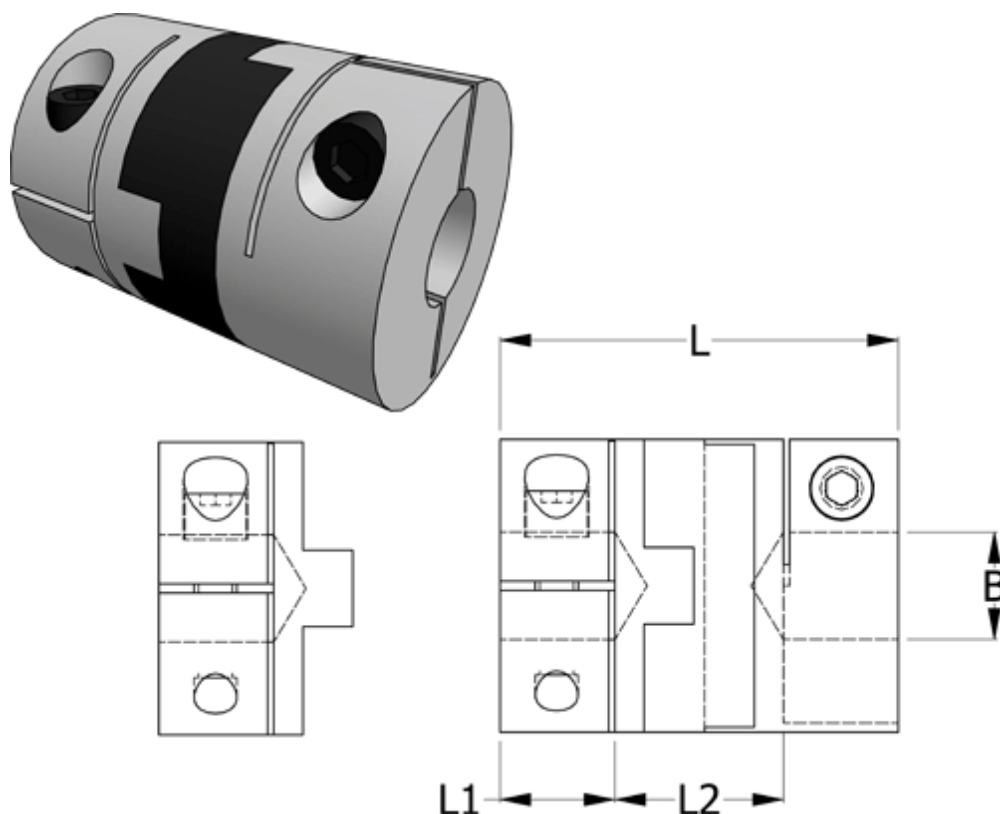

Article number: 33212344132  
Description: Oldham coupling hub 234.41.32 ALU  
with clamp hub, bore 10 mm

## Measures

B1	= 10
D	= 41.3
L	= 50.8
L1	= 16.7
L2	= 17.4

Note: Overnævnte varenr. er kun for et koblingsnav. Der går 2 koblingsnav og 1 element til 1 komplet kobling

Screw = M4

Torque (Nm) = 17